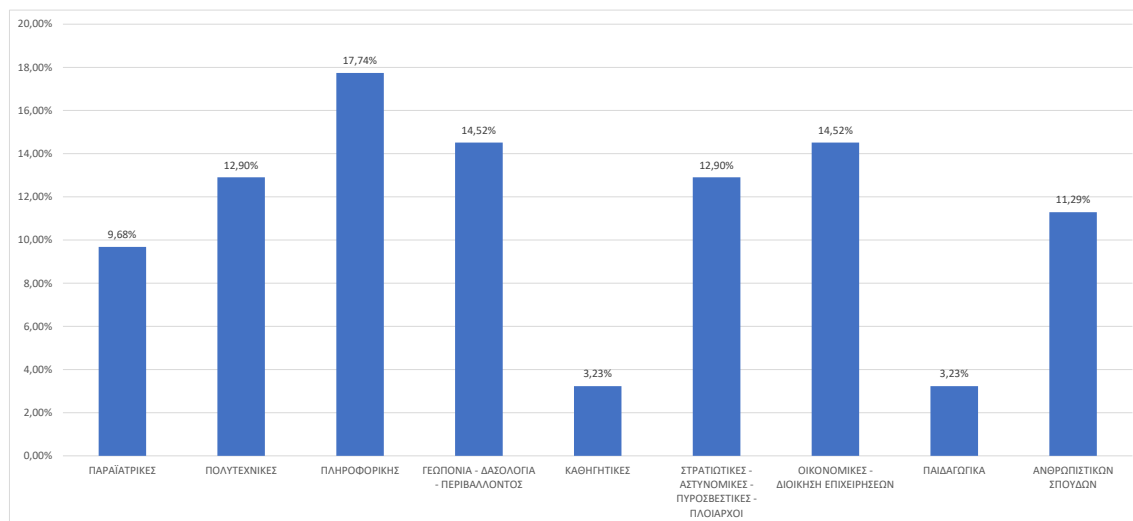

	ΠΑΡΑΪΑΤΡΙΚΕΣ	ΠΟΛΥΤΕΧΝΙΚΕΣ	ΠΛΗΡΟΦΟΡΙΚΗΣ	ΓΕΩΠΟΝΙΑ - ΔΑΣΟΛΟΓΙΑ - ΠΕΡΙΒΑΛΛΟΝΤΟΣ	ΚΑΘΗΓΗΤΙΚΕΣ	ΣΤΡΑΤΙΩΤΙΚΕΣ - ΑΣΤΥΝΟΜΙΚΕΣ - ΠΥΡΟΣΒΕΣΤΙΚΕΣ - ΠΛΟΙΑΡΧΟΙ	ΟΙΚΟΝΟΜΙΚΕΣ - ΔΙΟΙΚΗΣΗ ΕΠΙΧΕΙΡΗΣΕΩΝ	ΠΑΙΔΑΓΩΓΙΚΑ	ΑΝΘΡΩΠΙΣΤΙΚΩΝ ΣΠΟΥΔΩΝ	ΣΥΝΟΛΙΚΟΣ ΑΡΙΘΜΟΣ ΕΠΙΤΥΧΟΝΤΩΝ
ΑΡΙΘΜΟΣ ΕΠΙΤΥΧΟΝΤΩΝ ΑΝΑ ΣΧΟΛΗ	6	8	11	9	2	8	9	2	7	62
ΠΟΣΟΣΤΟ ΕΠΙΤΥΧΙΑΣ	9,68%	12,90%	17,74%	14,52%	3,23%	12,90%	14,52%	3,23%	11,29%	100,00%

ΣΥΝΟΛΙΚΟΣ ΑΡΙΘΜΟΣ ΕΞΕΤΑΖΟΜΕΝΩΝ	ΠΟΣΟΣΤΟ ΕΠΙΤΥΧΙΑΣ
142	43,66%